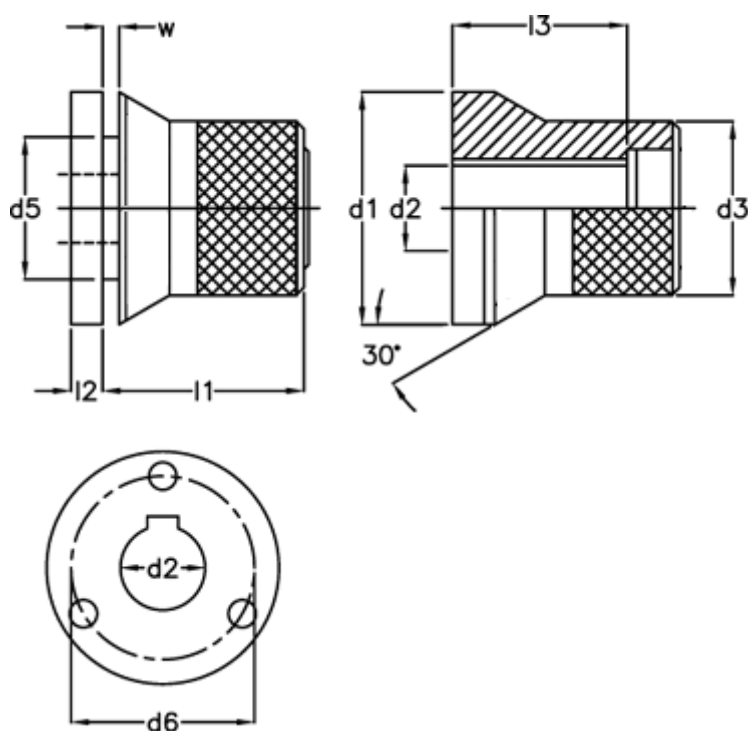

Varenummer: 20610523
Beskrivelse: E+G skalaring
GN 200-44-K10-A

Mål

d1 = 44
d2 = K10
d3 = 33
d5 = 23.0
d6 = 33.0
l1 = 37.0
l2 = 6
l3 = 31.0

W = 4